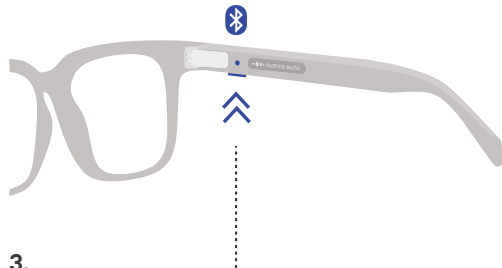

Inicie sesión y empareje

Anmelden und koppeln

3. Press & hold until the blue LED blinks

Tieni premuto finché il LED blu non lampeggia

Maintenez enfoncé jusqu'à ce que la LED bleue clignote

Mantenga presionado hasta que el LED azul parpadee