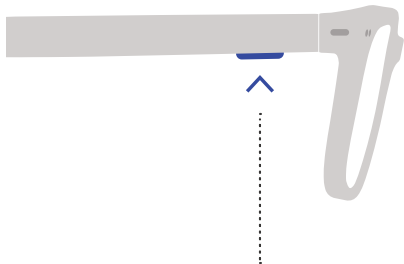

Gedrückt halten, bis die blaue LED blinkt

Multifunction button

Pulsante multifunzione

Bouton multifonction

Botón multifunción

Multifunktionstaste

Cycle volume levels Press

Ciclo dei livelli di volume Premere

Niveaux de volume du cycle Appuyez

Cambio niveles de volumen Presionar

Lautstärkestufen einstellen Drücken

On/Off Press & hold

On/Off Tieni premuto

On/Off Appuyez et maintenez

Encendido/apagado Mantener pulsado