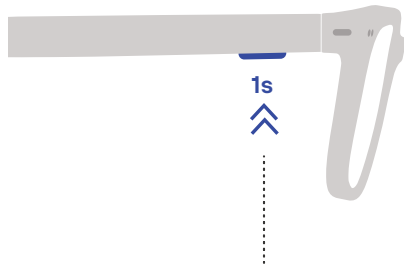

Niveaux de volume du cycle Appuyez

Cambio niveles de volumen Presionar

Lautstärkestufen einstellen Drücken

On/Off Press & hold

On/Off Tieni premuto

On/Off Appuyez et maintenez

Encendido/apagado Mantener pulsado