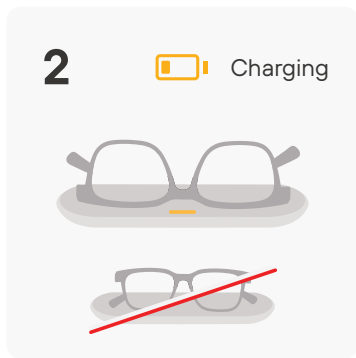

Cambio modalità audio Tocca due volte

Changement de mode audio Effleurez deux fois

Cambiar modos de audio Doble pulsación

Audiomodus umschalten Doppeltippen

Charging

Ricarica Chargement Carga Aufladen

Ricarica Chargement Carga Aufladen