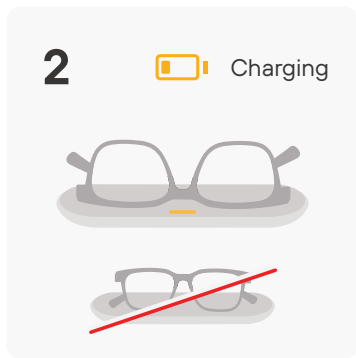

Charging

Ricarica   Chagement   Carga   Aufladen

Ricarica   Chagement   Carga   Aufladen