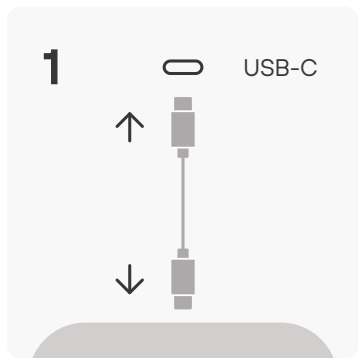

Vue d'ensemble

Aspectos generales

Übersicht

A	B	C
LED	Charging surface	USB-C port
LED	Superficie di ricarica	Porta USB-C
LED	Surface de chargement	Port USB-C
LED	Superficie de carga	Puerto USB-C
LED	Ladeoberfläche	USB-C-Anschluss

Charging

Ricarica Chagement Carga Aufladen

Ricarica Chagement Carga Aufladen

LED indicators

Indicatori LED

Voyants à LED

Indicadores LED

LED-Anzeigen

20-100%

0-20%

LED indicators

glow when your Glasses are folded or removed

Indicatori LED

si illuminano quando gli occhiali vengono piegati o rimossi

Voyants à LED

s'illuminent lorsque les lunettes sont pliées ou retirées