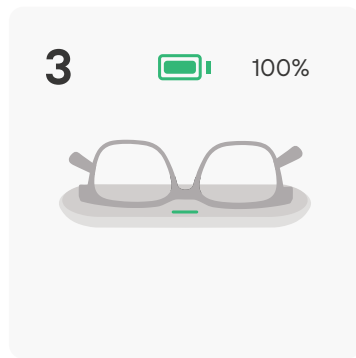

Vue d'ensemble

Aspectos generales

Übersicht

A	B	C
LED	Charging surface	USB-C port
LED	Superficie di ricarica	Porta USB-C
LED	Surface de chargement	Port USB-C
LED	Superficie de carga	Puerto USB-C
LED	Ladeoberfläche	USB-C-Anschluss

Charging

Ricarica Chagement Carga Aufladen

Ricarica Chagement Carga Aufladen

LED indicators

Indicatori LED

Voyants à LED

Indicadores LED

LED-Anzeigen

20-100%

0-20%

LED indicators

glow when your Glasses are folded or removed

Indicatori LED

si illuminano quando gli occhiali vengono piegati o rimossi

Voyants à LED

s'illuminent lorsque les lunettes sont pliées ou retirées