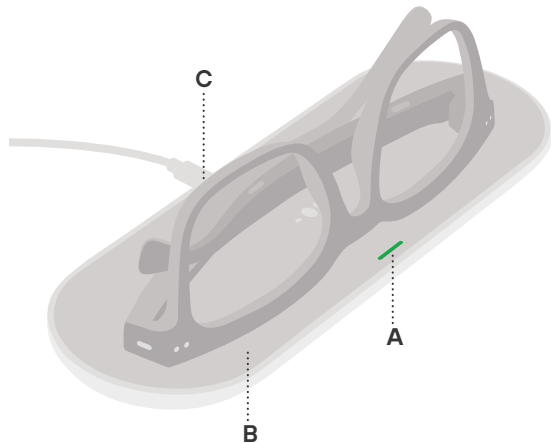

Vue d'ensemble

Aspectos generales

Übersicht

A	B	C
LED	Charging surface	USB-C port
LED	Superficie di ricarica	Porta USB-C
LED	Surface de chargement	Port USB-C
LED	Superficie de carga	Puerto USB-C
LED	Ladeoberfläche	USB-C-Anschluss

20-100%

0-20%

LED indicators

glow when your Glasses are folded or removed

Indicatori LED

si illuminano quando gli occhiali vengono piegati o rimossi

Voyants à LED

s'illuminent lorsque les lunettes sont pliées ou retirées