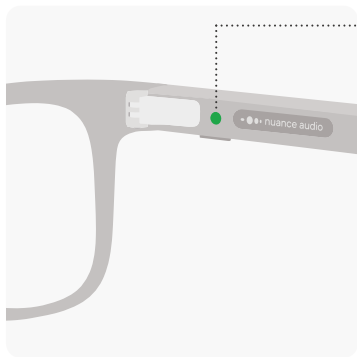

Vue d'ensemble

Aspectos generales

Übersicht

A	B	C
LED	Charging surface	USB-C port
LED	Superficie di ricarica	Porta USB-C
LED	Surface de chargement	Port USB-C
LED	Superficie de carga	Puerto USB-C
LED	Ladeoberfläche	USB-C-Anschluss

Charging

Ricarica Chagement Carga Aufladen

Ricarica Chagement Carga Aufladen

LED indicators

Indicatori LED

Voyants à LED

Indicadores LED

LED-Anzeigen

20-100%

0-20%

LED indicators

glow when your Glasses are folded or removed

Indicatori LED

si illuminano quando gli occhiali vengono piegati o rimossi

Voyants à LED

s'illuminent lorsque les lunettes sont pliées ou retirées

Indicadores LED

se encienden al quitarse las gafas o plegarlas

LED-Anzeigen

sie leuchten, wenn die Brille zusammengeklappt oder abgenommen wird

Support Supporto Assistance Ayuda Support

nuanceaudio.com/contact-us